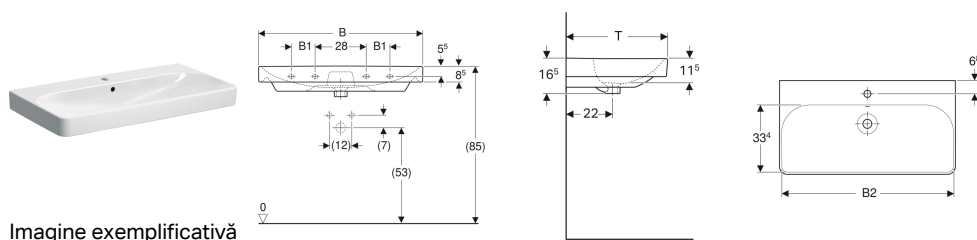

Lavoar Geberit Smyle Square

Imagine exemplificativă

Caracteristici

- Cu posibilitate de montaj încadrat

Date tehnice

Material

Ceramică sanitară

Cod art.	Culoare / su prafață	Orificiu de robinet	Preap lin	B	B1	B2	Lățimea dulapului inferior	H	T	Puncte de fixare	
501.574.00.1	Alb	Fără	Vizibil	55 cm	- cm	51.8 cm	53.6 cm	16.5 cm	44 cm	2	
500.249.00.2	Alb	Fără	Vizibil	75 cm	- cm	71.5 cm	73.4 cm	16.5 cm	48 cm	2	Nou
500.259.01.1	Alb	Centrat	Vizibil	55 cm	- cm	51.8 cm	53.6 cm	16.5 cm	44 cm	2	
500.229.01.1	Alb	Centrat	Vizibil	60 cm	- cm	56.8 cm	58.4 cm	16.5 cm	48 cm	2	
500.249.01.1	Alb	Centrat	Vizibil	75 cm	- cm	71.5 cm	73.4 cm	16.5 cm	48 cm	2	
500.251.01.1	Alb	Centrat	Vizibil	90 cm	13 cm	86.8 cm	88.4 cm	16.5 cm	48 cm	4	
500.250.01.1	Alb	Fără	Vizibil	90 cm	13 cm	86.8 cm	88.4 cm	16.5 cm	48 cm	4	
500.252.01.1	Alb	Stânga și dreapta	Vizibil	90 cm	13 cm	86.8 cm	88.4 cm	16.5 cm	48 cm	4	
500.253.01.1	Alb	Stânga și dreapta	Vizibil	120 cm	28 cm	116.8 cm	118.4 cm	16.5 cm	48 cm	4	
500.226.01.1	Alb	Centrat	Vizibil	120 cm	28 cm	116.8 cm	118.4 cm	16.5 cm	48 cm	4	
500.225.01.1	Alb	Fără	Vizibil	120 cm	28 cm	116.8 cm	118.4 cm	16.5 cm	48 cm	4	

Accesorii

- Ventil de scurgere Geberit model compact, cu structură subțire, cu dop de supapă exterioară și acționare prin apăsare
- Scurgere de lavoar Geberit model cu economie de spațiu, model îngust, cu dop cu ventil exterior cu acționare prin apăsare
- Sifon cu tub de imersiune pentru lavoar Geberit, evacuare orizontală
- Sifon cu tub de imersiune pentru chiuvetă Geberit, model compact, evacuare orizontală